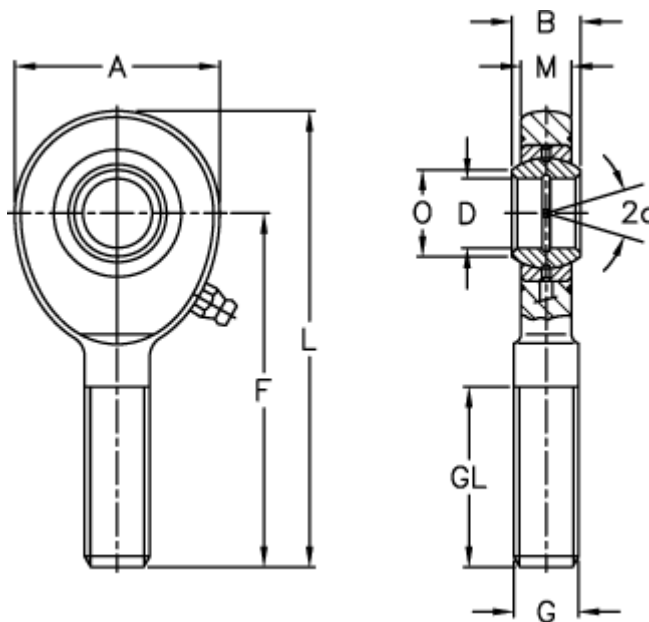

Varenummer: 03482035
Beskrivelse: Fluro Ledhoved EAL 35

Mål

A	= 82	L	= 181
a (grader)	= 6	M	= 21
B	= 25	O	= 39.8
D	= 35	Statisk træk kN	= 144
Dynamisk træk kN	= 80	Vægt	= 1400
F	= 140		
g	= M36x3		
GL	= 82		